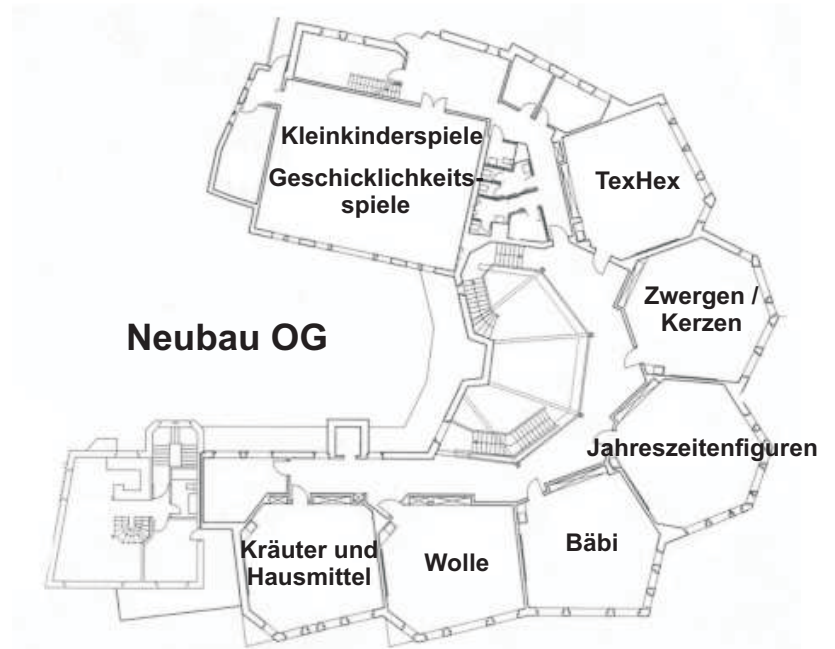

Orientierungsplan zum Herbstbazar 2009

Rudolf Steiner Schule

Zürcher Oberland, Usterstrasse 141, 8620 Wetzikon