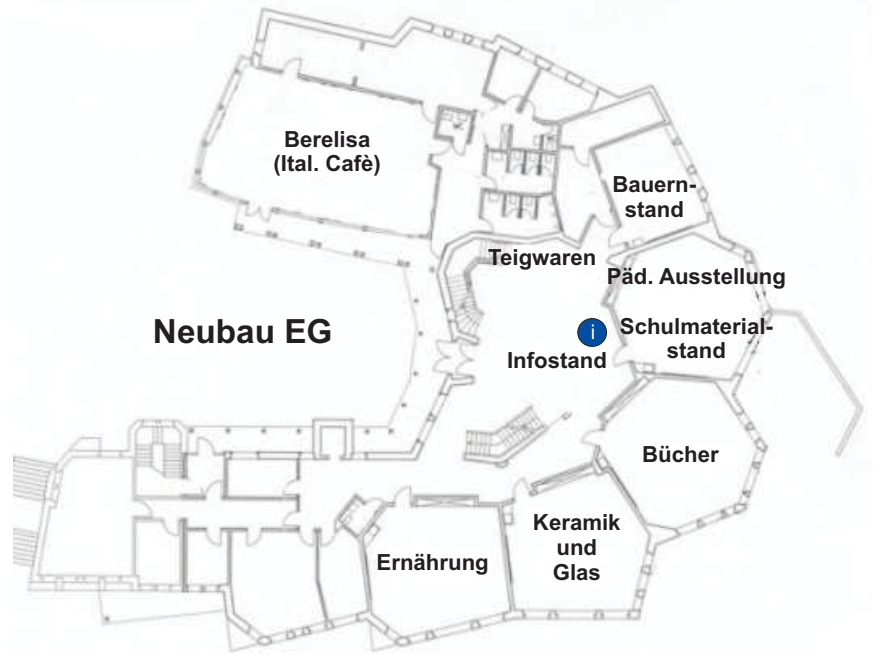

Orientierungsplan zum Herbstbazar 2009

Rudolf Steiner Schule

Zürcher Oberland, Usterstrasse 141, 8620 Wetzikon